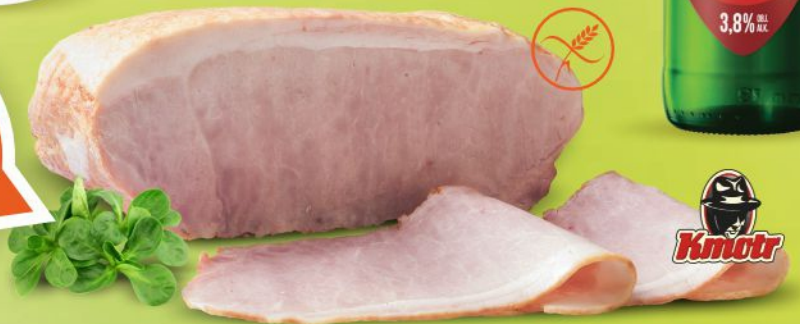

9⁹⁰

Pardál
světlé výčepní pivo
0,5 l
1 l/19,80 Kč

49⁹⁰

Nivea šampon
Diamond Gloss, Volume
Strength - 400 ml
1 l/124,75 Kč

17⁹⁰

Kmotr
Šunka od kosti
100 g
1 kg/179,00 Kč

Soutěž
s výrobky KitKat
8. 4. - 21. 4. 2026